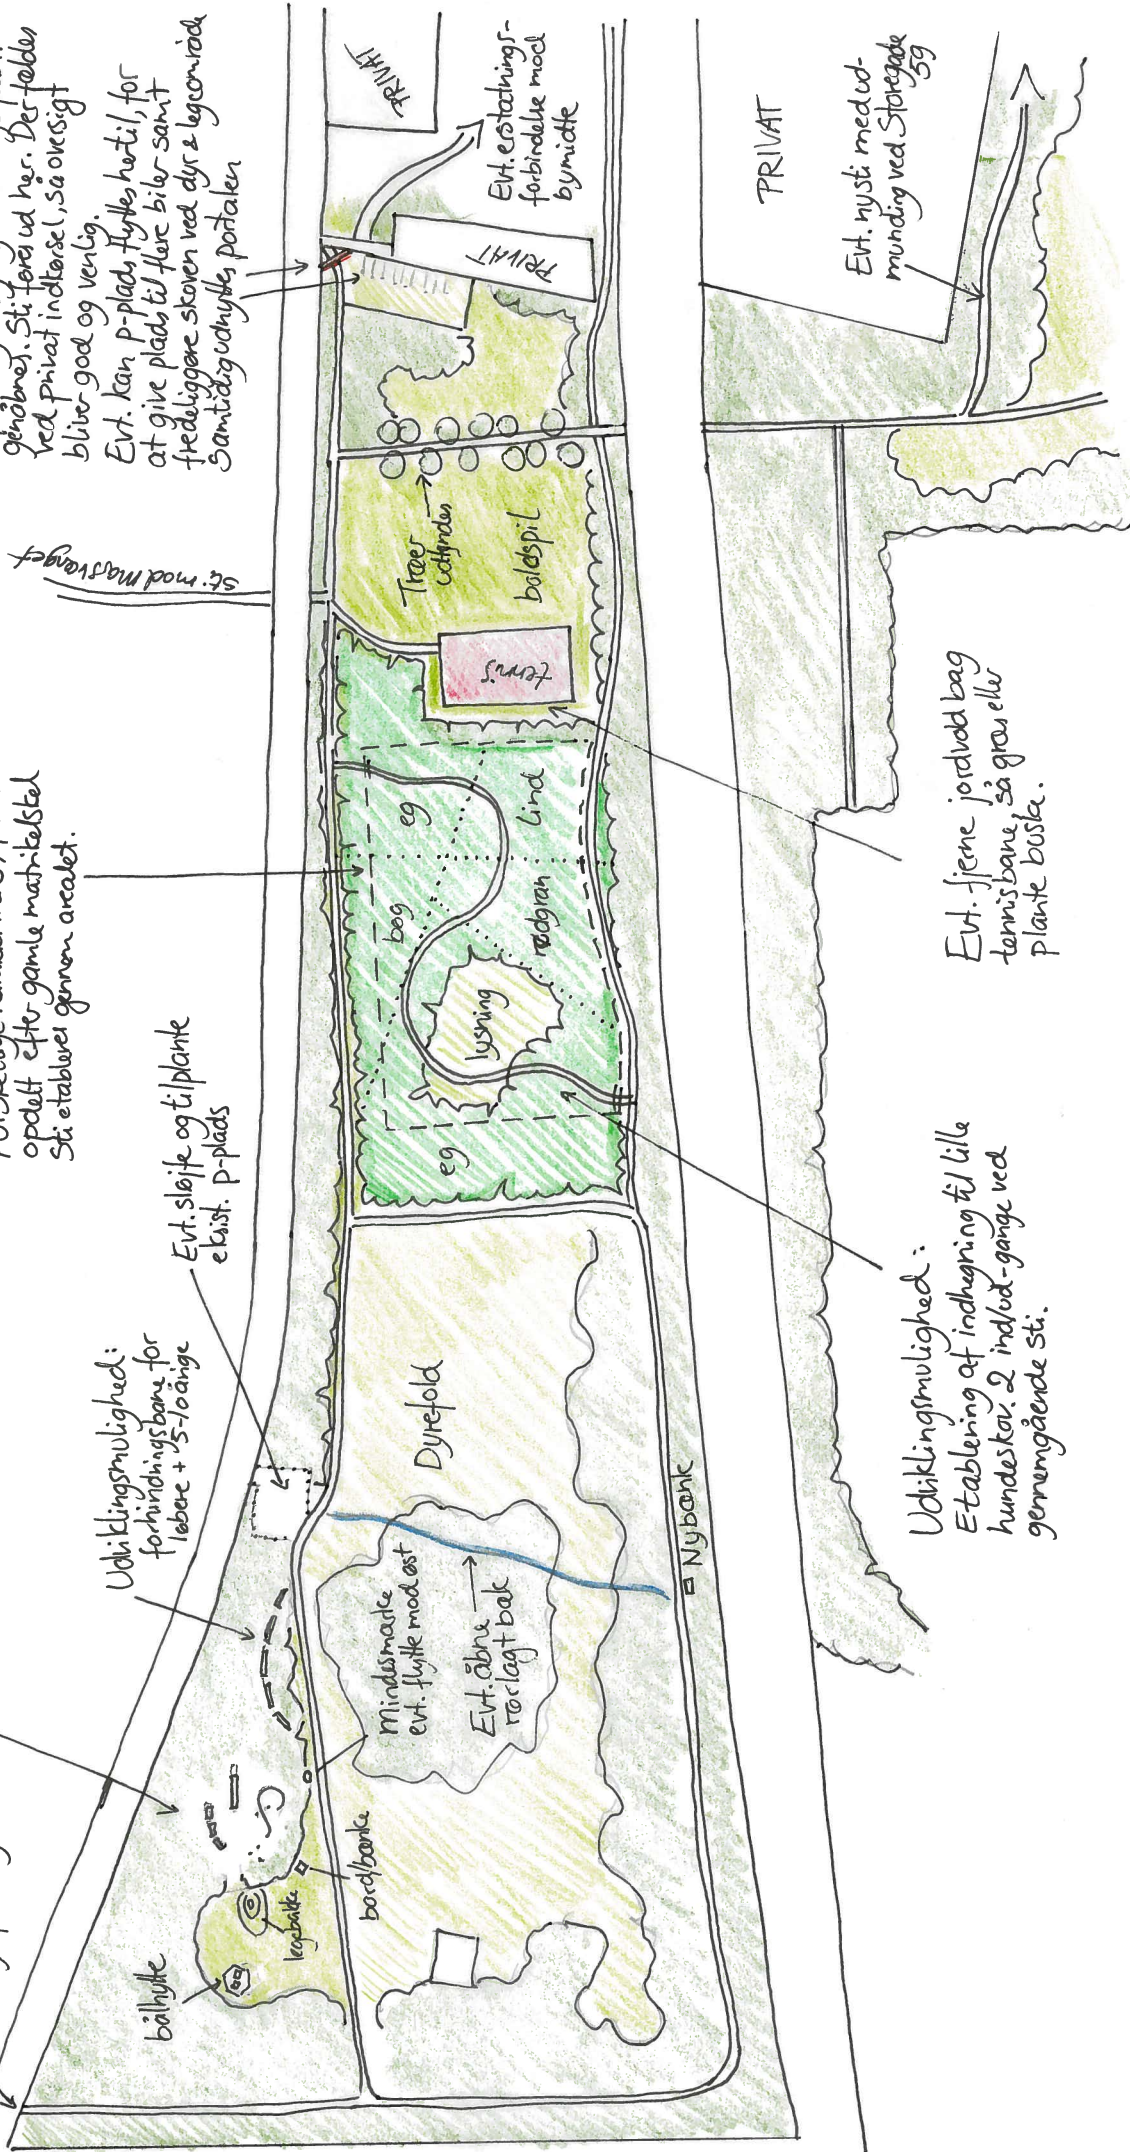

Naturleg for småbørn

Evt. alternativ indgang til dyrepasning m.m.

Udviklingsmulighed: Skovrøjsning

Forskellige karaktertræer, f.eks. opdelte eller gamle markedsstol. Stier etableres gennem arealet.

Evt. sløjfe og tilplante eksist. p-plads

Udviklingsmulighed: forhindringsbane for løbere + 5-10 gange

Udviklingsmulighed:

Opriindelig indgang med løgeparti genåbnes. Sti føres ud her. Der foretages ved privat indtæst, så overstig bliver god og ventil.

Evt. kan p-plads, flytte, hørtil, for at give plads til flere biler samt fredeligere skoven ved dyr & legeområde. Samtidig udnytte portstien

Sti mod Mastvej

Udviklingsmulighed:

Etablering af indhegning til lille hundestov. 2 indled-gange ved gennemgående sti.

Evt. fjerne jordvold bag tennisbane, så græs eller plante buske.

Evt. nysti med ud-munding ved Storegade 59

Holsted Anlæg, Udviklingskitse
Digitekolog Møller, sept. 2011